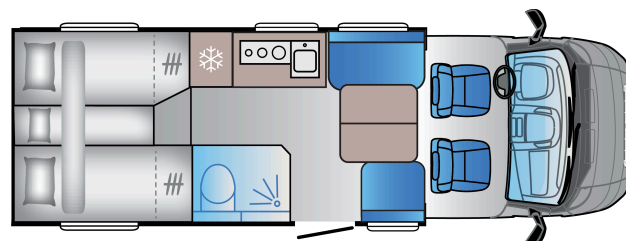

# SUN LIVING C 70DL

C 70DL

DAY LAYOUT

NIGHT LAYOUT

**6970**

opbouwlengthe  
(mm)

**2120**

totale breedte  
(mm)

**2765**

totale hoogte  
(mm)

**2743**

rijklaar gewicht  
(min, kg)

**3**

aantal  
slaapplaatsen

**4**

aantal  
goedgekeurde  
zitplaatsen