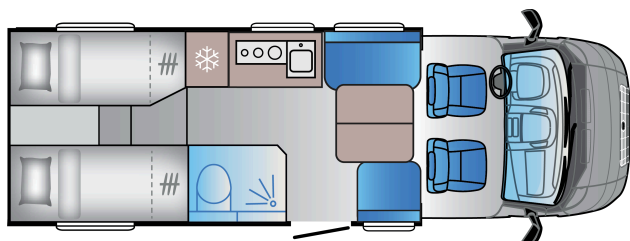

# SUN LIVING C 70DL

C 70DL

DAY LAYOUT

NIGHT LAYOUT

**6970**

opbouwlengthe  
(mm)

**2120**

totale breedte  
(mm)